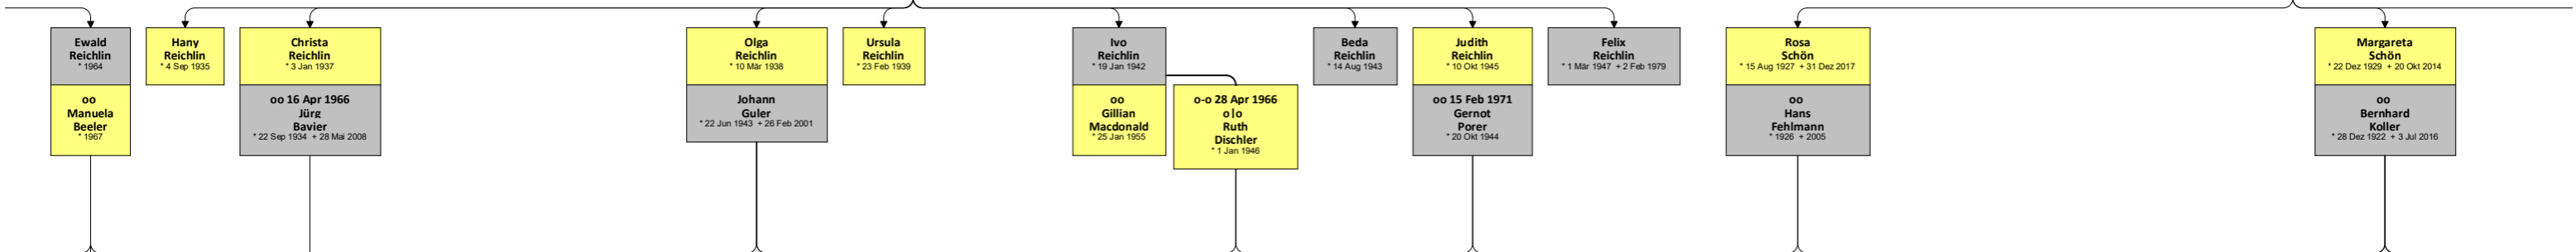

# Nachkommen von Carl Reichlin (10 Mär 1822-24 Nov 1897)

erstellt am 08.04.2021 mit Ahnenforscher

**Carl Reichlin**  
\* 10 Mär 1822 + 24 Nov 1897

oo  
**Rosa Beeler**  
\* 20 Aug 1823 + 6 Nov 1884

oo  
 Katharina, Maria Mannhart  
 \* 16 Jun 1845 + 28 Jan 1929

oo  
 Karolina Steiner  
 \* 29 Apr 1906 + 1995

oo  
 Johanna Wymann  
 \* 29 Apr 1906 + 25 Mai 1994

oo  
 Josef Karl Schön  
 \* 16 Dez 1899 + 2 Mär 1982

oo  
 Manuela Beeler  
 \* 1967

oo 16 Apr 1966  
 Jürg Bavier  
 \* 22 Sep 1934 + 28 Mai 2008