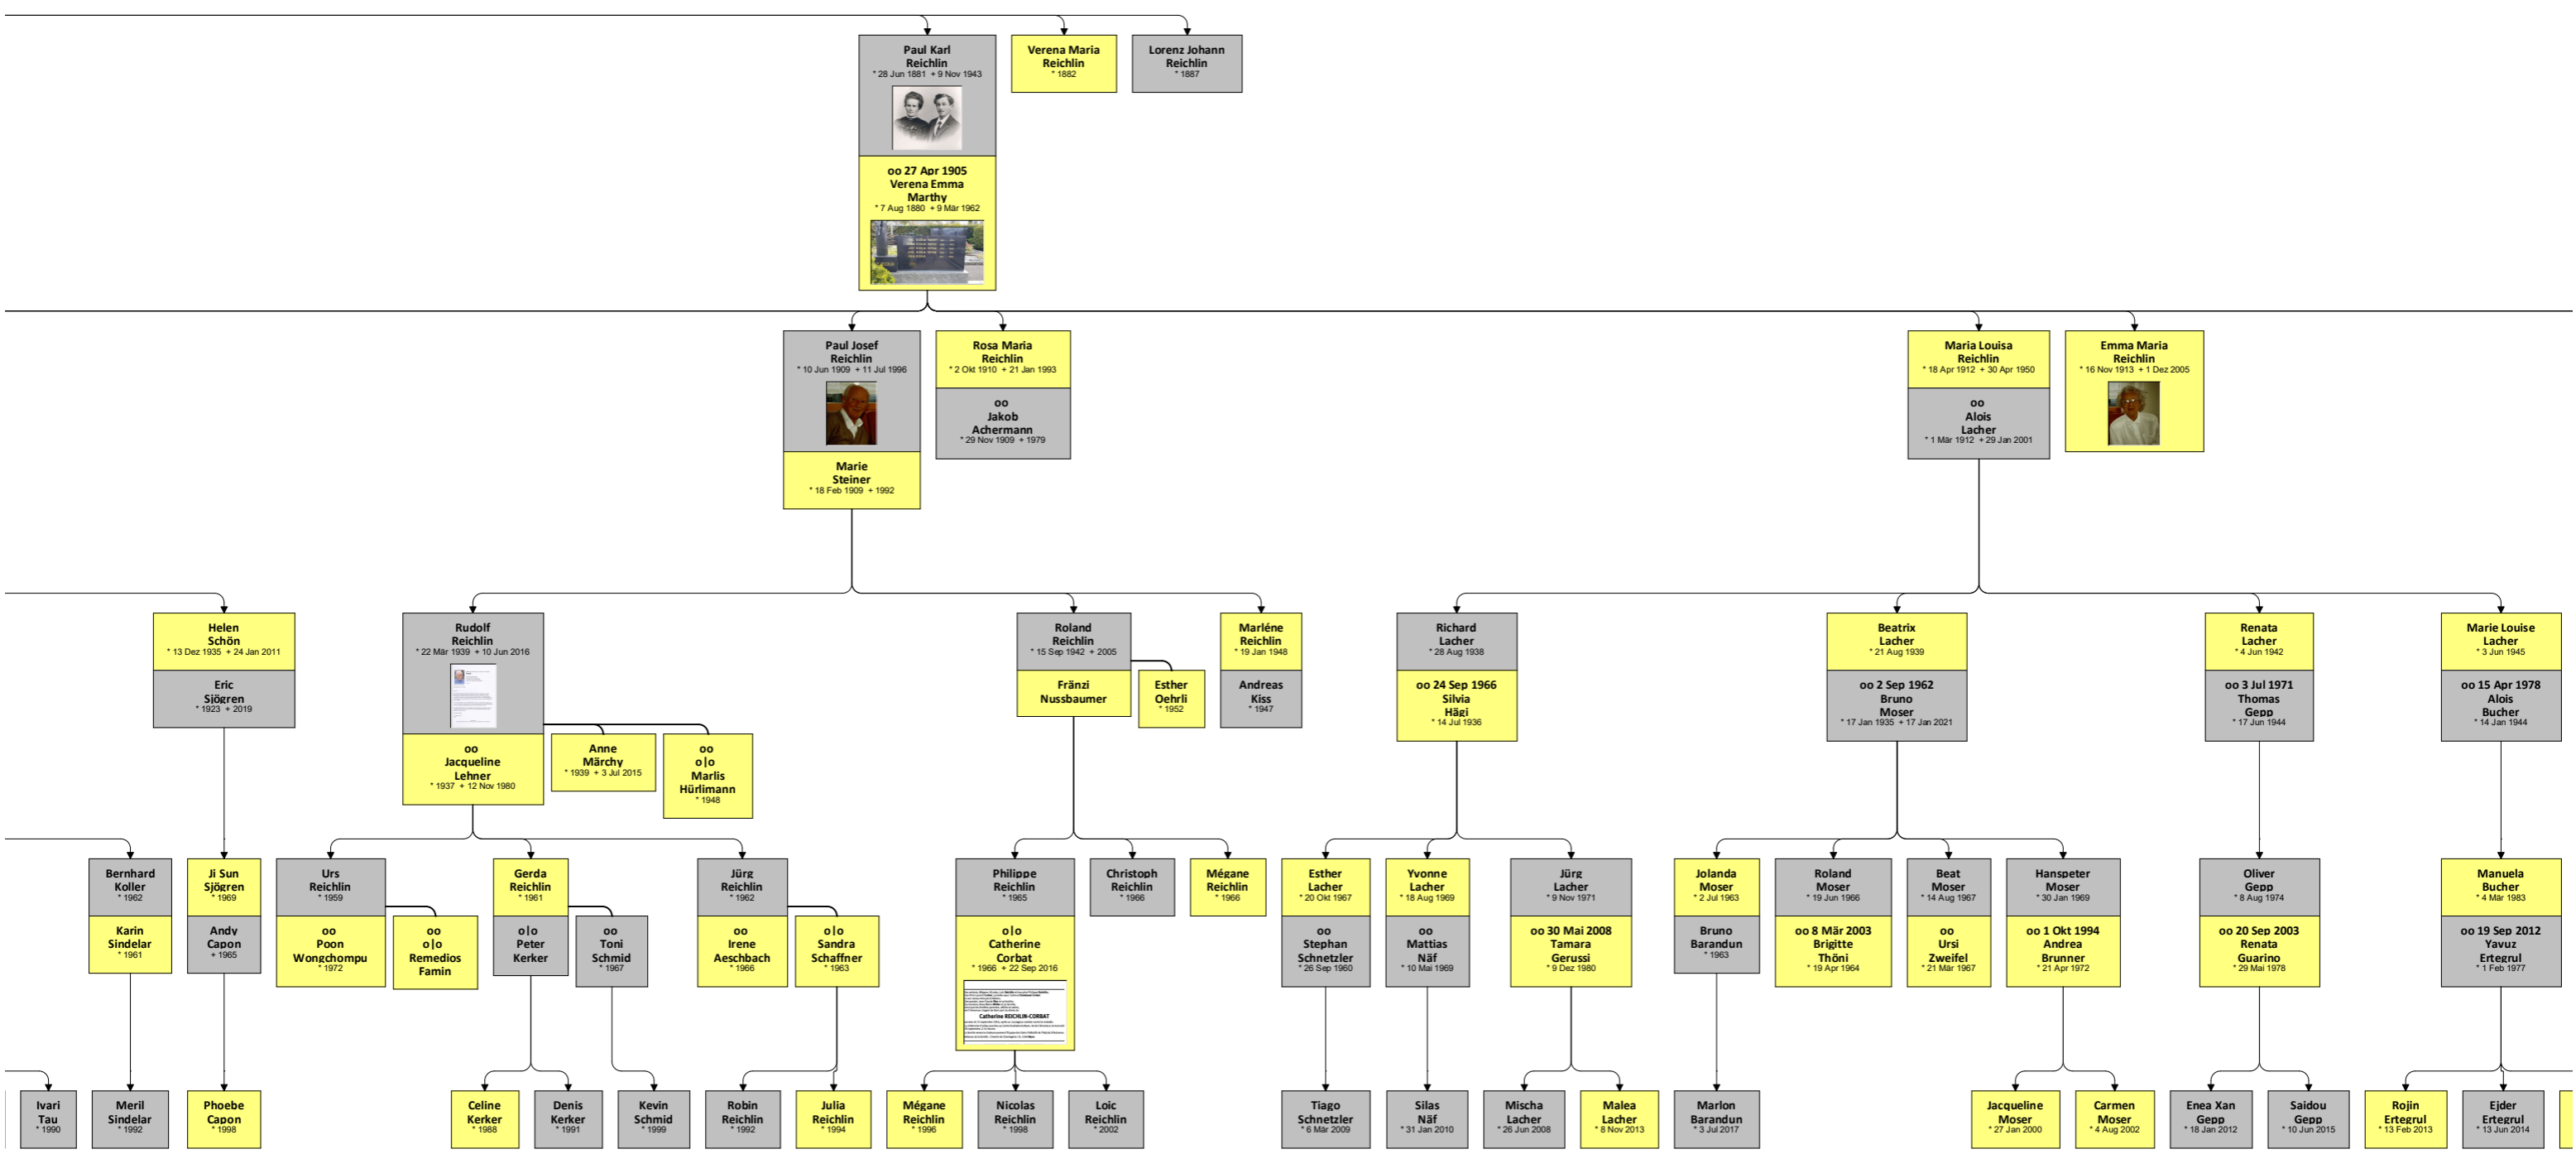

# Nachkommen von Carl Reichlin (10 Mär 1822-24 Nov 1897)

erstellt am 08.04.2021 mit Ahnenforscher

**Carl Reichlin**  
\* 10 Mär 1822 + 24 Nov 1897

oo  
**Rosa Beeler**  
\* 20 Aug 1823 + 6 Nov 1884

oo  
 Katharina, Maria Mannhart  
 \* 16 Jun 1845 + 28 Jan 1929

oo 1 Apr 2004  
 Cornelia Zoller  
 \* 17 Dez 1970

oo  
 Patrick Geller  
 \* 30 Okt 1967

oo  
 Heinz Peterhans  
 \* 1945

oo  
 Elisabeth Vetsch  
 \* 1955

oo o lo  
 Susanna Voelkin  
 \* 1955 + 1992

**Paul Karl Reichlin**  
 \* 28 Jun 1881 + 9 Nov 1943

**oo 27 Apr 1905**  
**Verena Emma Marthy**  
 \* 7 Aug 1880 + 9 Mär 1962

**Paul Josef Reichlin**  
 \* 10 Jun 1909 + 11 Jul 1996

**Marie Steiner**  
 \* 18 Feb 1909 + 1992

**Rosa Maria Reichlin**  
 \* 2 Okt 1910 + 21 Jan 1993