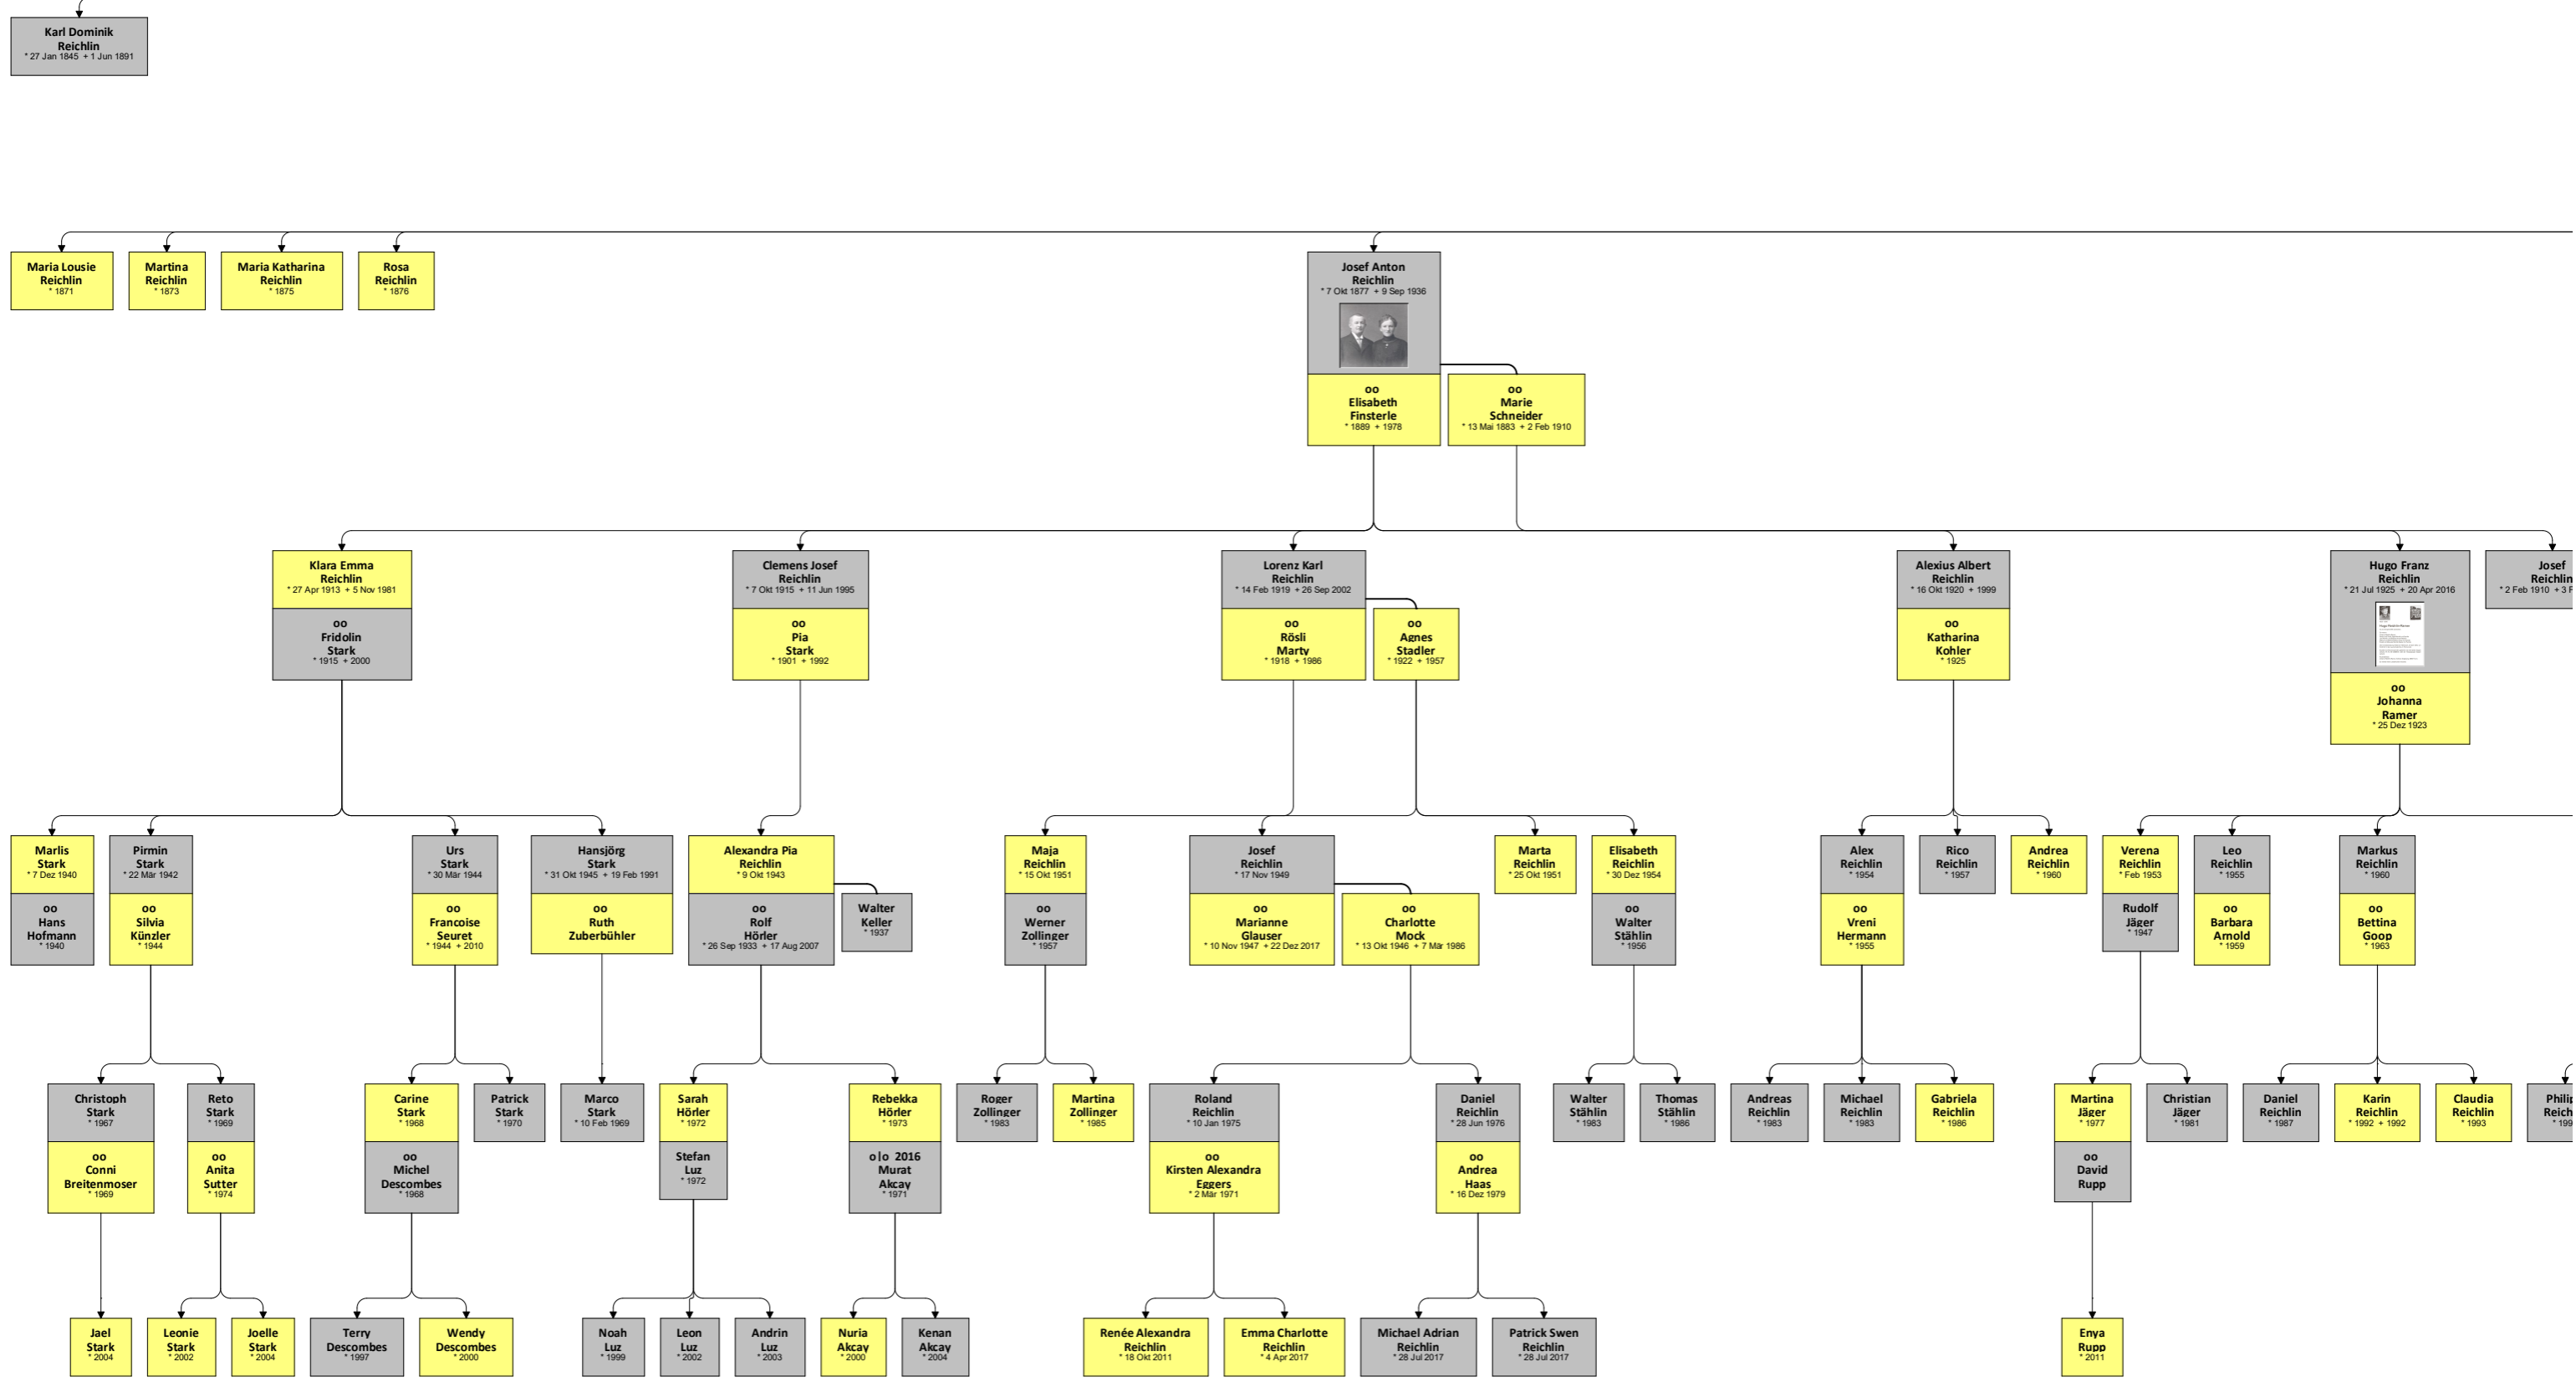

# Nachkommen von Carl Reichlin (10 Mär 1822-24 Nov 1897)

erstellt am 08.04.2021 mit Ahnenforscher

**Carl Reichlin**  
\* 10 Mär 1822 + 24 Nov 1897

oo  
**Rosa Beeler**  
\* 20 Aug 1823 + 6 Nov 1884

oo  
 Katharina, Maria Mannhart  
 \* 16 Jun 1845 + 28 Jan 1929

oo  
 Karolina Steiner  
 \* 29 Apr 1906 + 1995

oo  
 Johanna Wymann  
 \* 29 Apr 1906 + 25 Mai 1994

oo  
 Josef Karl Schön  
 \* 16 Dez 1899 + 2 Mär 1982

oo  
 Manuela Beeler  
 \* 1967

oo 16 Apr 1966  
 Jürg Bavier  
 \* 22 Sep 1934 + 28 Mai 2008