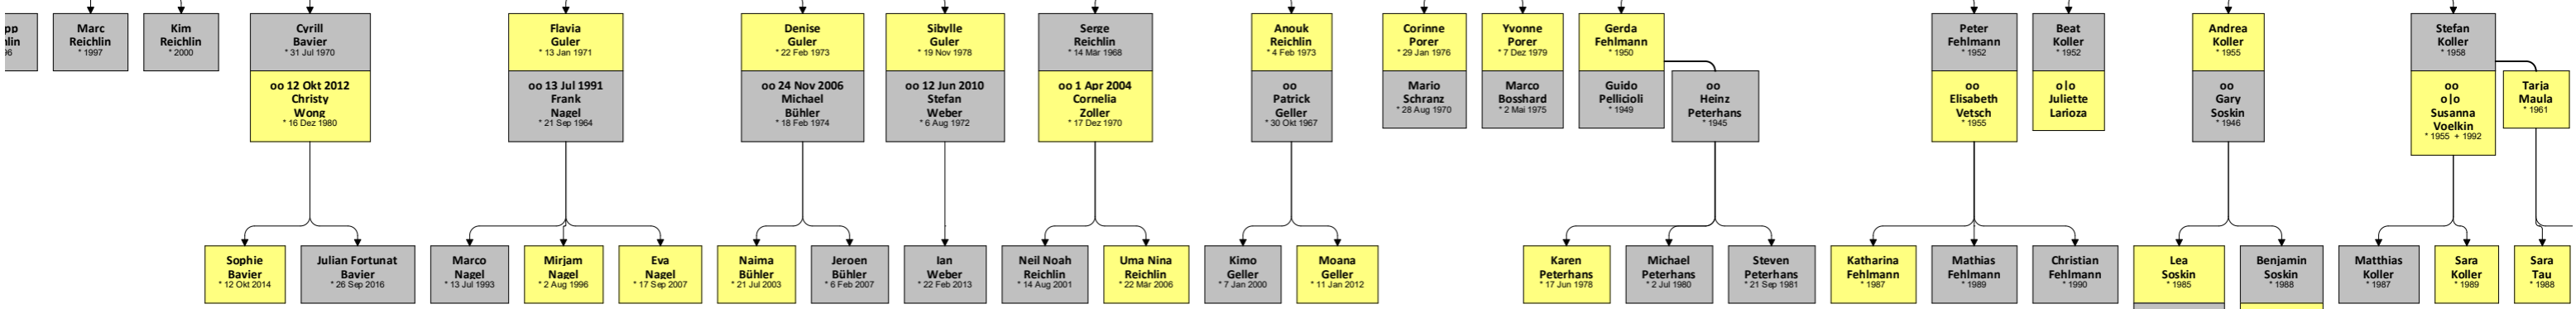

oo 12 Okt 2012
Christy Wong
* 16 Dez 1980

oo 13 Jul 1991
Frank Nagel
* 21 Sep 1964

oo 24 Nov 2006
Michael Bühler
* 18 Feb 1974

oo 12 Jun 2010
Stefan Weber
* 6 Aug 1972

oo 1 Apr 2004
Cornelia Zoller
* 17 Dez 1970

oo
Patrick Geller
* 30 Okt 1967

oo
Heinz Peterhans
* 1945

oo
Elisabeth Vetsch
* 1955

oo o lo
Susanna Voelkin
* 1955 + 1992